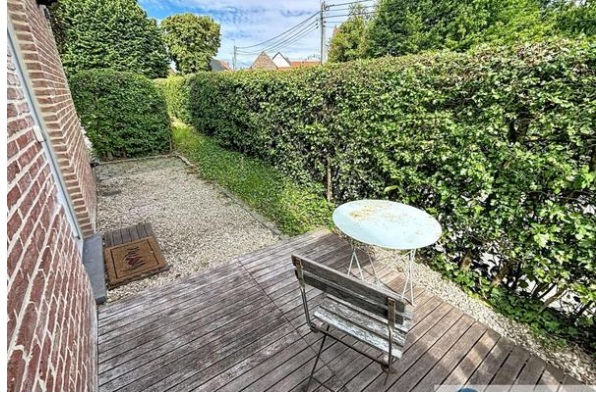

DOCUMENT SOUMIS A TITRE INFORMATIF ET NON CONTRACTUEL
© 2025 Agence de l'Aiglon – Passage de l'Ergot 44, 1348 Louvain-la-Neuve
Tél: 010/45.51.00 | Fax: 010/45.59.58 | E-mail: aiglon@skynet.be
Agent immobilier agréé IPI Belgique 105179 – IBAN BE83 3501 0258 6515 – TVA BE0 878 599 373